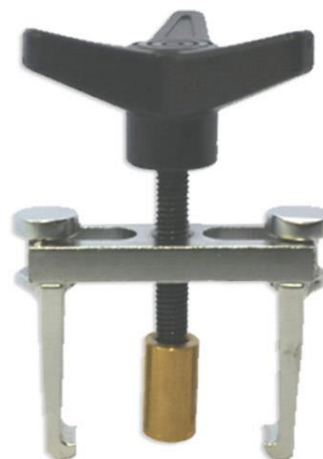

# EXTRACTOR DE BRAZO LIMPIAPARABRISAS

## Función

Esta herramienta está diseñada para permitir una extracción segura del limpiaparabrisas evitando que se produzcan desperfectos en la carrocería, pintura o vidrio.

## Ventajas

- ✓ Manejo factible
- ✓ Mecanismo seguro
- ✓ Diseño con patas finas y extremos acabados en latón

## Especificaciones técnicas

Peso	0,2kg
Diámetro máximo	45mm
Diámetro mínimo	8mm